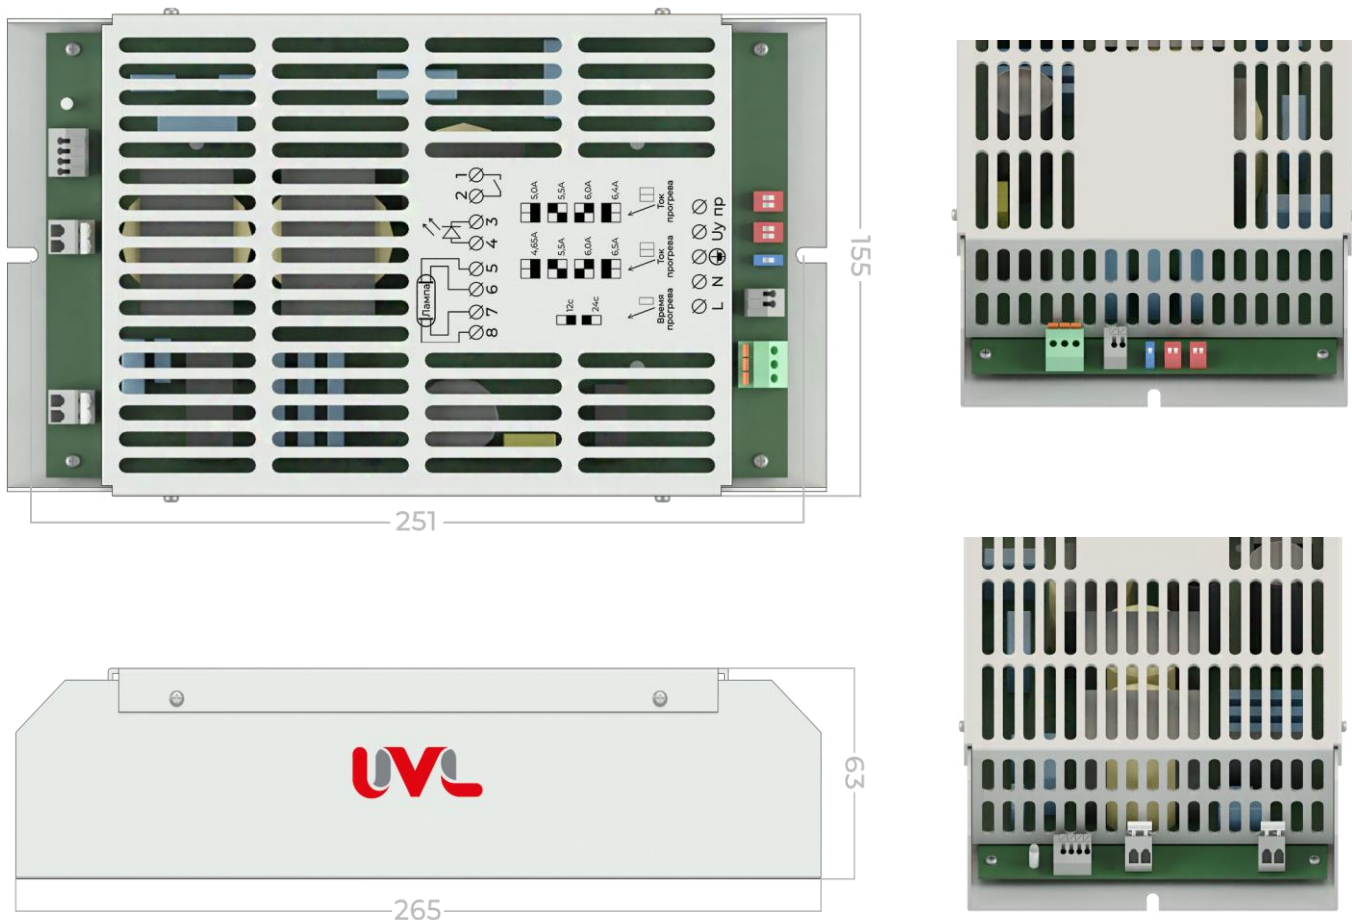

ЭЛЕКТРОННЫЙ ПУСКОРЕГУЛИРУЮЩИЙ АППАРАТ ЭПРА Л~220-1x(500-800)-2212-170 (5.0-6.4 А)

ТЕХНИЧЕСКИЕ ПАРАМЕТРЫ

Наименование	Значение
Максимальная мощность лампы Р л, Вт	800 Вт
Рабочий ток I лампы, А	5.0 – 6.4 А
Номинальное напряжение сети переменного тока, В	220/230 (50/60 Гц)

ГЕОМЕТРИЧЕСКИЕ ПАРАМЕТРЫ

ТЕХНИЧЕСКИЕ ОСОБЕННОСТИ

- Предварительный прогрев электродов
- Возможно ручная настройка параметров ЭПРА
- Степень защиты от посторонних тел и воды – IP20
- Класс защиты от поражения электрическим током – I
- Максимальная температура нагрева корпуса – 70 °С
- Допустимая температура окружающей среды -25 °С +55 °С
- Габаритные размеры: 265x155x60мм