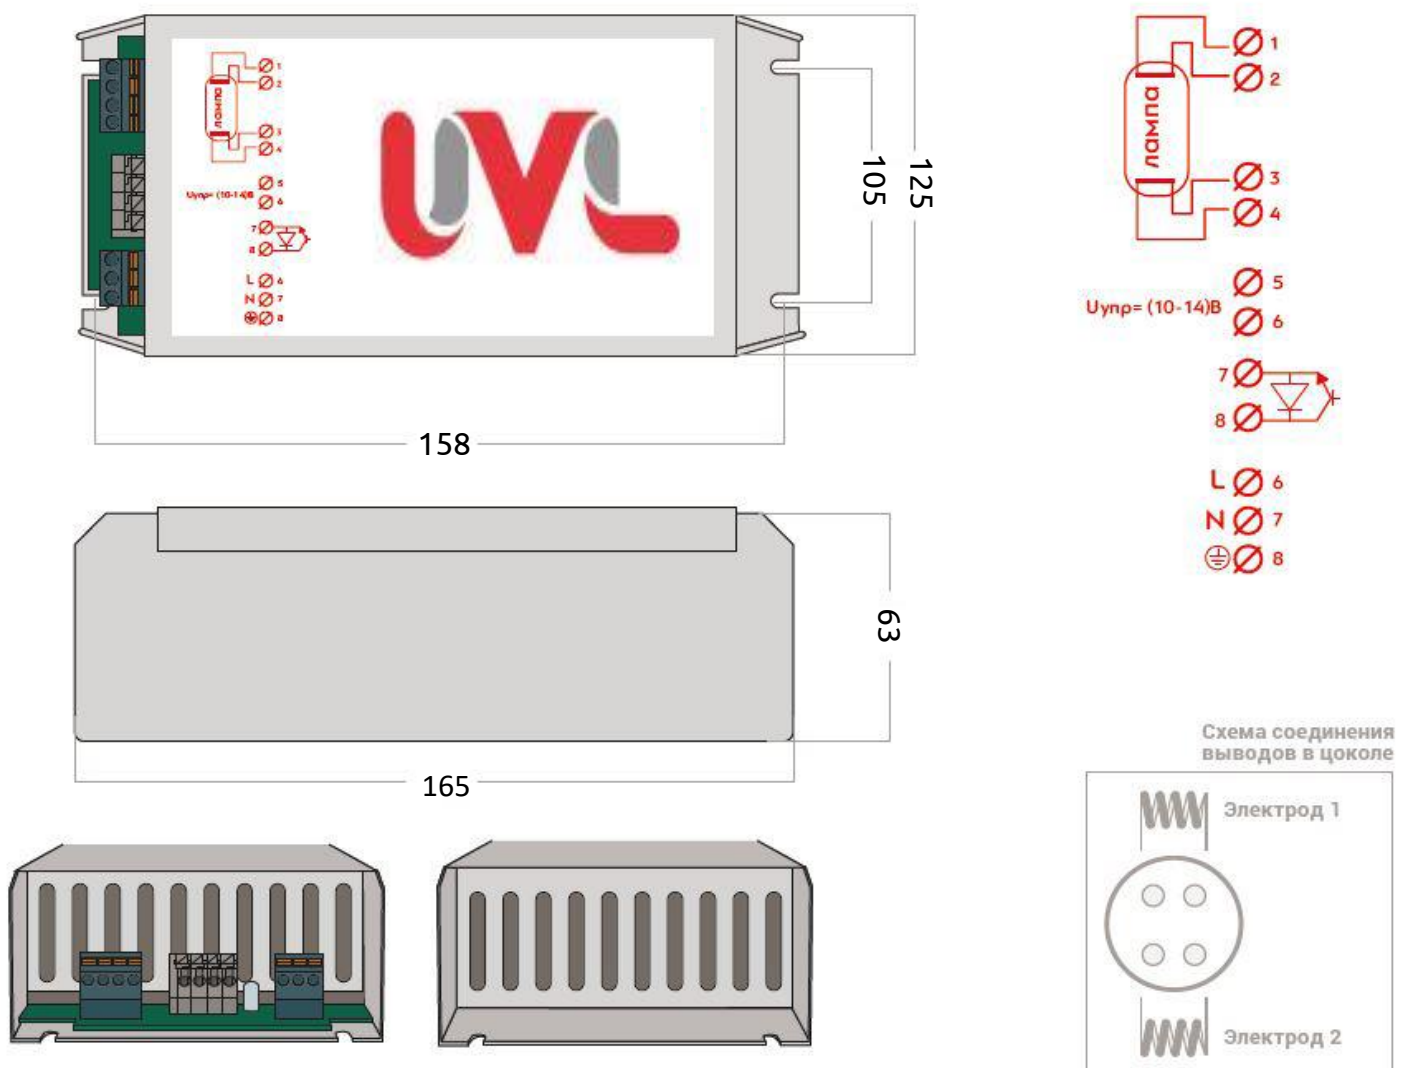

# ЭЛЕКТРОННЫЙ ПУСКРЕГУЛИРУЮЩИЙ АППАРАТ Л-220-1x300-2212-191

## ТЕХНИЧЕСКИЕ ПАРАМЕТРЫ

Наименование	Значение
Максимальная мощность лампы, Вт	300
Рабочий ток лампы, А	1.8
Номинальное напряжение сети переменного тока, В	220 (50 Гц)

## ГЕОМЕТРИЧЕСКИЕ ПАРАМЕТРЫ

## ТЕХНИЧЕСКИЕ ОСОБЕННОСТИ

- Предварительный прогрев электродов
- Степень защиты от посторонних тел и воды – IP20
- Класс защиты от поражения электрическим током – I
- Максимальная температура нагрева корпуса – 70 °C
- Допустимая температура окружающей среды -25 °C +55 °C
- Габаритные размеры: 125x165x63