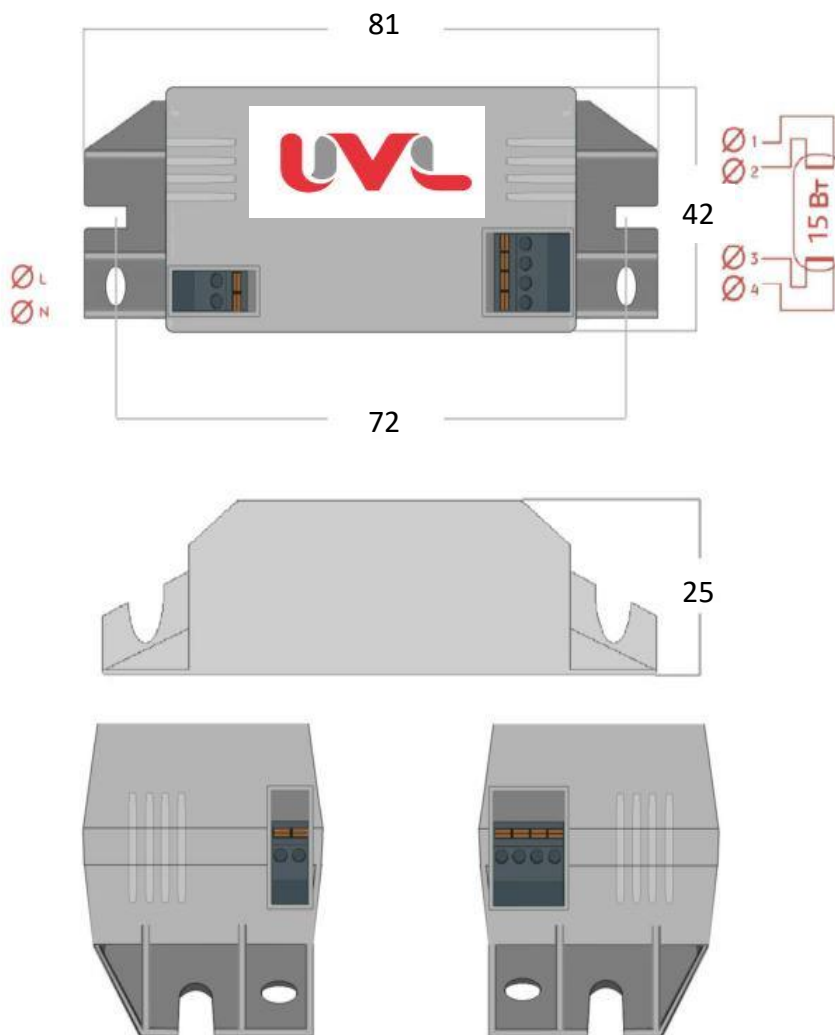

# ЭЛЕКТРОННЫЙ ПУСКРЕГУЛИРУЮЩИЙ АППАРАТ Л-220-1x15-2201-01

## ТЕХНИЧЕСКИЕ ПАРАМЕТРЫ

Наименование	Значение
Максимальная мощность лампы Р л, Вт	15
Рабочий ток I лампы, А	0.330
Номинальное напряжение сети переменного тока, В	220

## ГЕОМЕТРИЧЕСКИЕ ПАРАМЕТРЫ

## ТЕХНИЧЕСКИЕ ОСОБЕННОСТИ

- Степень защиты от посторонних тел и воды – IP20
- Класс защиты от поражения электрическим током – I
- Максимальная температура нагрева корпуса – 70 °С
- Допустимая температура окружающей среды -25 °С +55 °С
- Габаритные размеры: 81x42x25