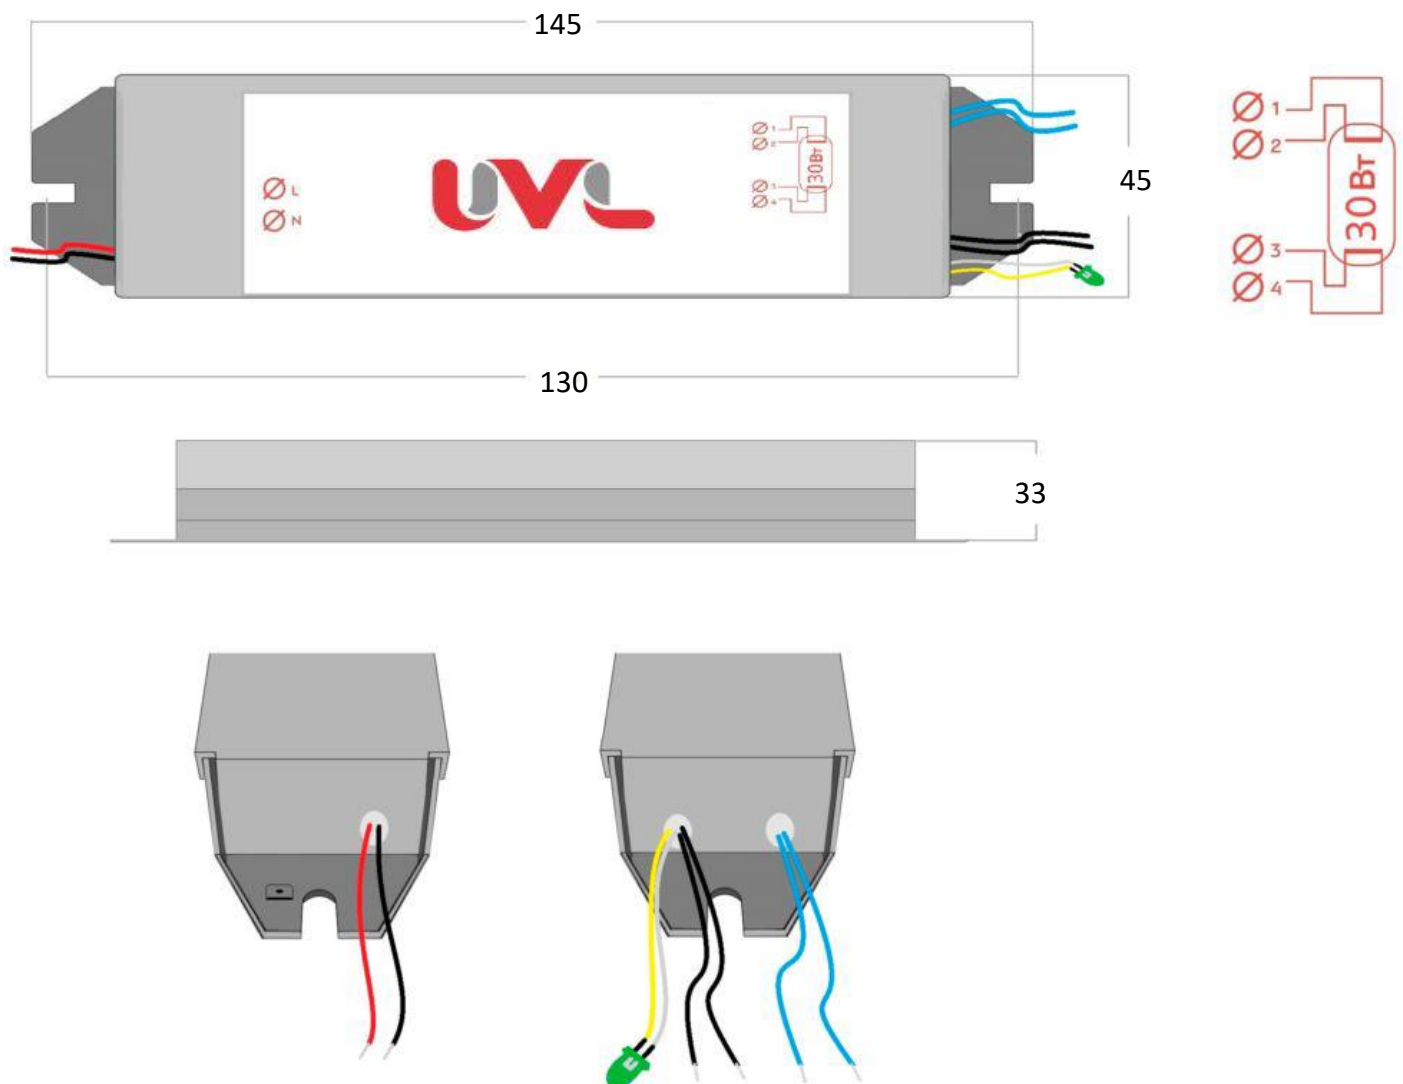

# ЭЛЕКТРОННЫЙ ПУСКОРЕГУЛИРУЮЩИЙ АППАРАТ Л~220-1х30-1101-08

## ТЕХНИЧЕСКИЕ ПАРАМЕТРЫ

Наименование	Значение
Максимальная мощность лампы Р л, Вт	30
Рабочий ток I лампы, А	0.370
Номинальное напряжение сети переменного тока, В	220

## ГЕОМЕТРИЧЕСКИЕ ПАРАМЕТРЫ

## ТЕХНИЧЕСКИЕ ОСОБЕННОСТИ

- Степень защиты от посторонних тел и воды – IP20
- Класс защиты от поражения электрическим током – I
- Максимальная температура нагрева корпуса – 70 °C
- Допустимая температура окружающей среды -25 °C +55 °C
- Габаритные размеры: 145x45x33